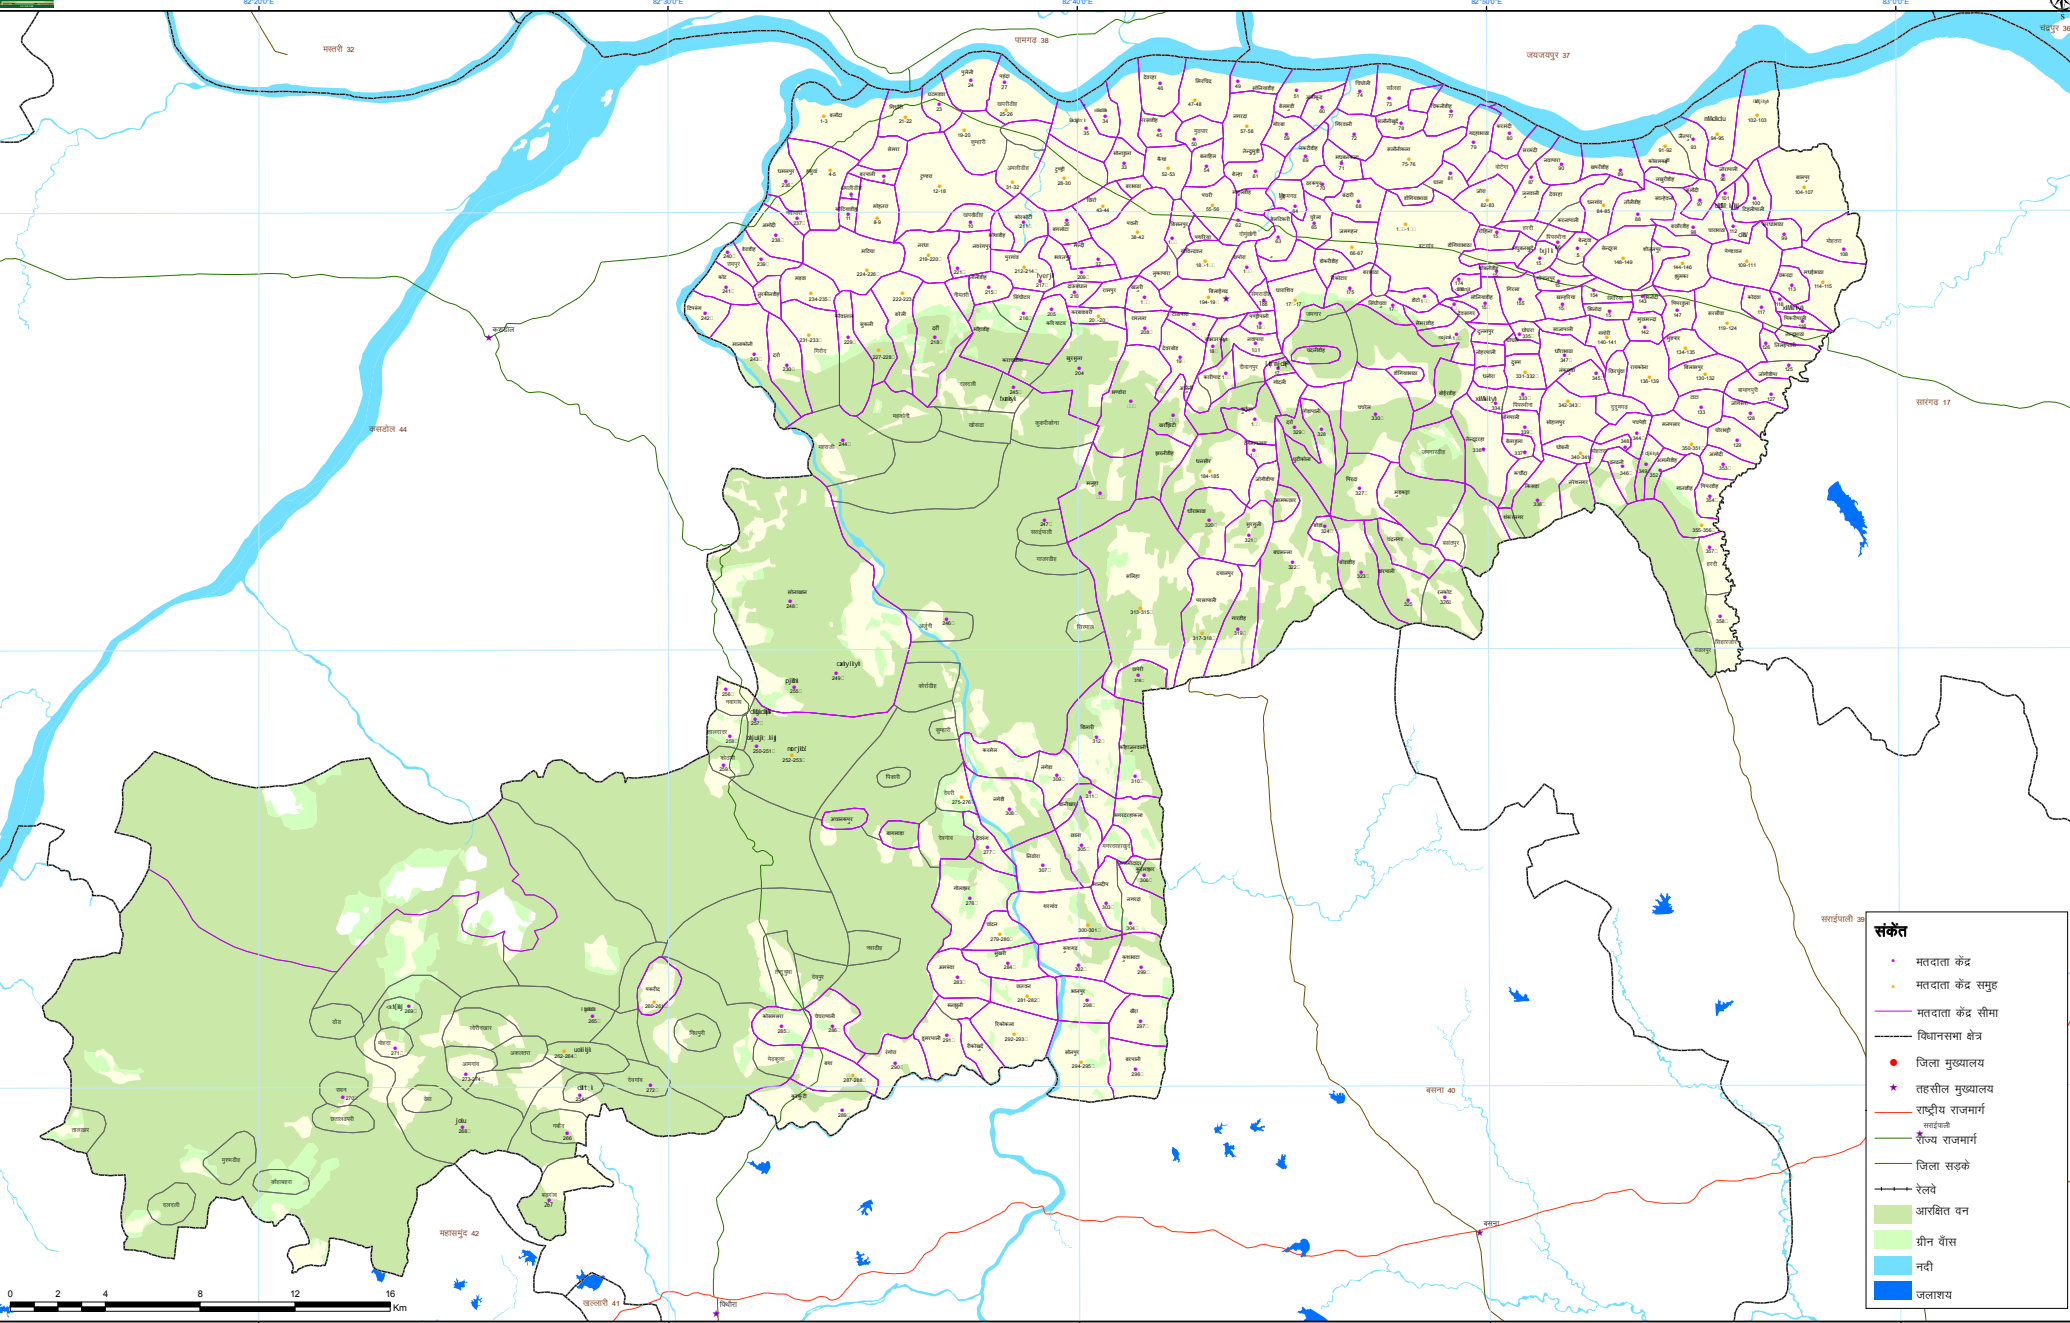

विधानसभा क्षेत्र बिलाईगढ़ 43

- संकेत**
- मतदाता केंद्र
 - मतदाता केंद्र समूह
 - मतदाता केंद्र सीमा
 - विधानसभा क्षेत्र
 - जिला मुख्यालय
 - ★ तहसील मुख्यालय
 - राष्ट्रीय राजमार्ग
 - राज्य राजमार्ग
 - जिला सड़के
 - रेलवे
 - आरक्षित वन
 - जलशय

82°20'0"E 82°30'0"E 82°40'0"E 82°50'0"E 83°0'0"E